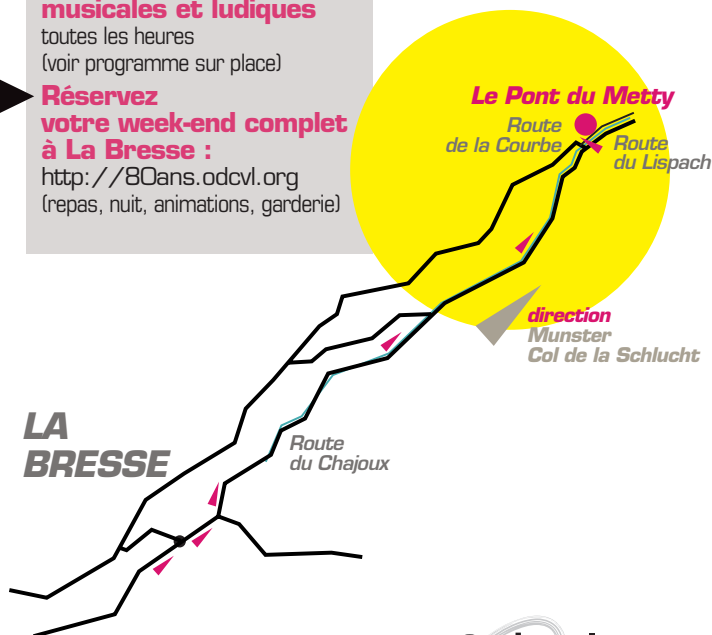

Un évènement solidaire :

les fonds récoltés dans le cadre des grands jeux seront intégralement reversés à l'Association L'Envol, qui lutte contre l'exclusion des familles confrontées à la maladie des enfants de 6 à 17 ans atteints de pathologies sévères.

En savoir plus sur l'Envol : www.lenvol.assoc.fr

Page de collecte de dons en ligne : <https://bit.ly/31Z2LXC>

DESCRIPTIF GRANDS JEUX :

CHASSE AUX TRÉSORS

Jeu en pleine nature sur 6,5 km pour retrouver Anicé le Sotré grâce à des défis tout au long du parcours.

COURSE NATURE

Parcours en forêt de 9,5 à 15 km. Départ possible en marchant, en courant ou en VTT à 10h, 11h30 et 14h.

CLUEDO GÉANT

Grand jeu sur un parcours de 7 km jalonné d'énigmes pour résoudre une enquête policière intrigante.

INFORMATIONS ET INSCRIPTIONS EN LIGNE :

<http://80ans.odcvl.org>

ANIMATIONS PAR NOS PARTENAIRES :

> Tir à l'arc et VTT électriques

BMHV

> Escalade

Quentin ZENDEN

> Démonstration de Schlittage

> Cirque

Marcel GRAND

> Biathlon

CHAM VOSGES

> Confiserie Bressaude

> Trial

MOTOS 88

JEU CONCOURS
participez sur :

Odcvl
fête
ses 80 ans

NAVETTES GRATUITES

Toutes les 30 minutes à partir de 10h jusque 2h du matin (Village Odcvl-Parkings)

Animations musicales et ludiques

toutes les heures (voir programme sur place)

Réservez votre week-end complet à La Bresse :

<http://80ans.odcvl.org>
(repas, nuit, animations, garderie)

LA
BRESSE

Odcvl

comptoir de projets éducatifs

Le Pont du Metty

21, route de la Courbe
88250 La Bresse France

03 29 82 31 74
contact@odcvl.org

Odcvl
fête
ses 80 ans
au **Pont**
du **Metty**

à La Bresse - Vosges