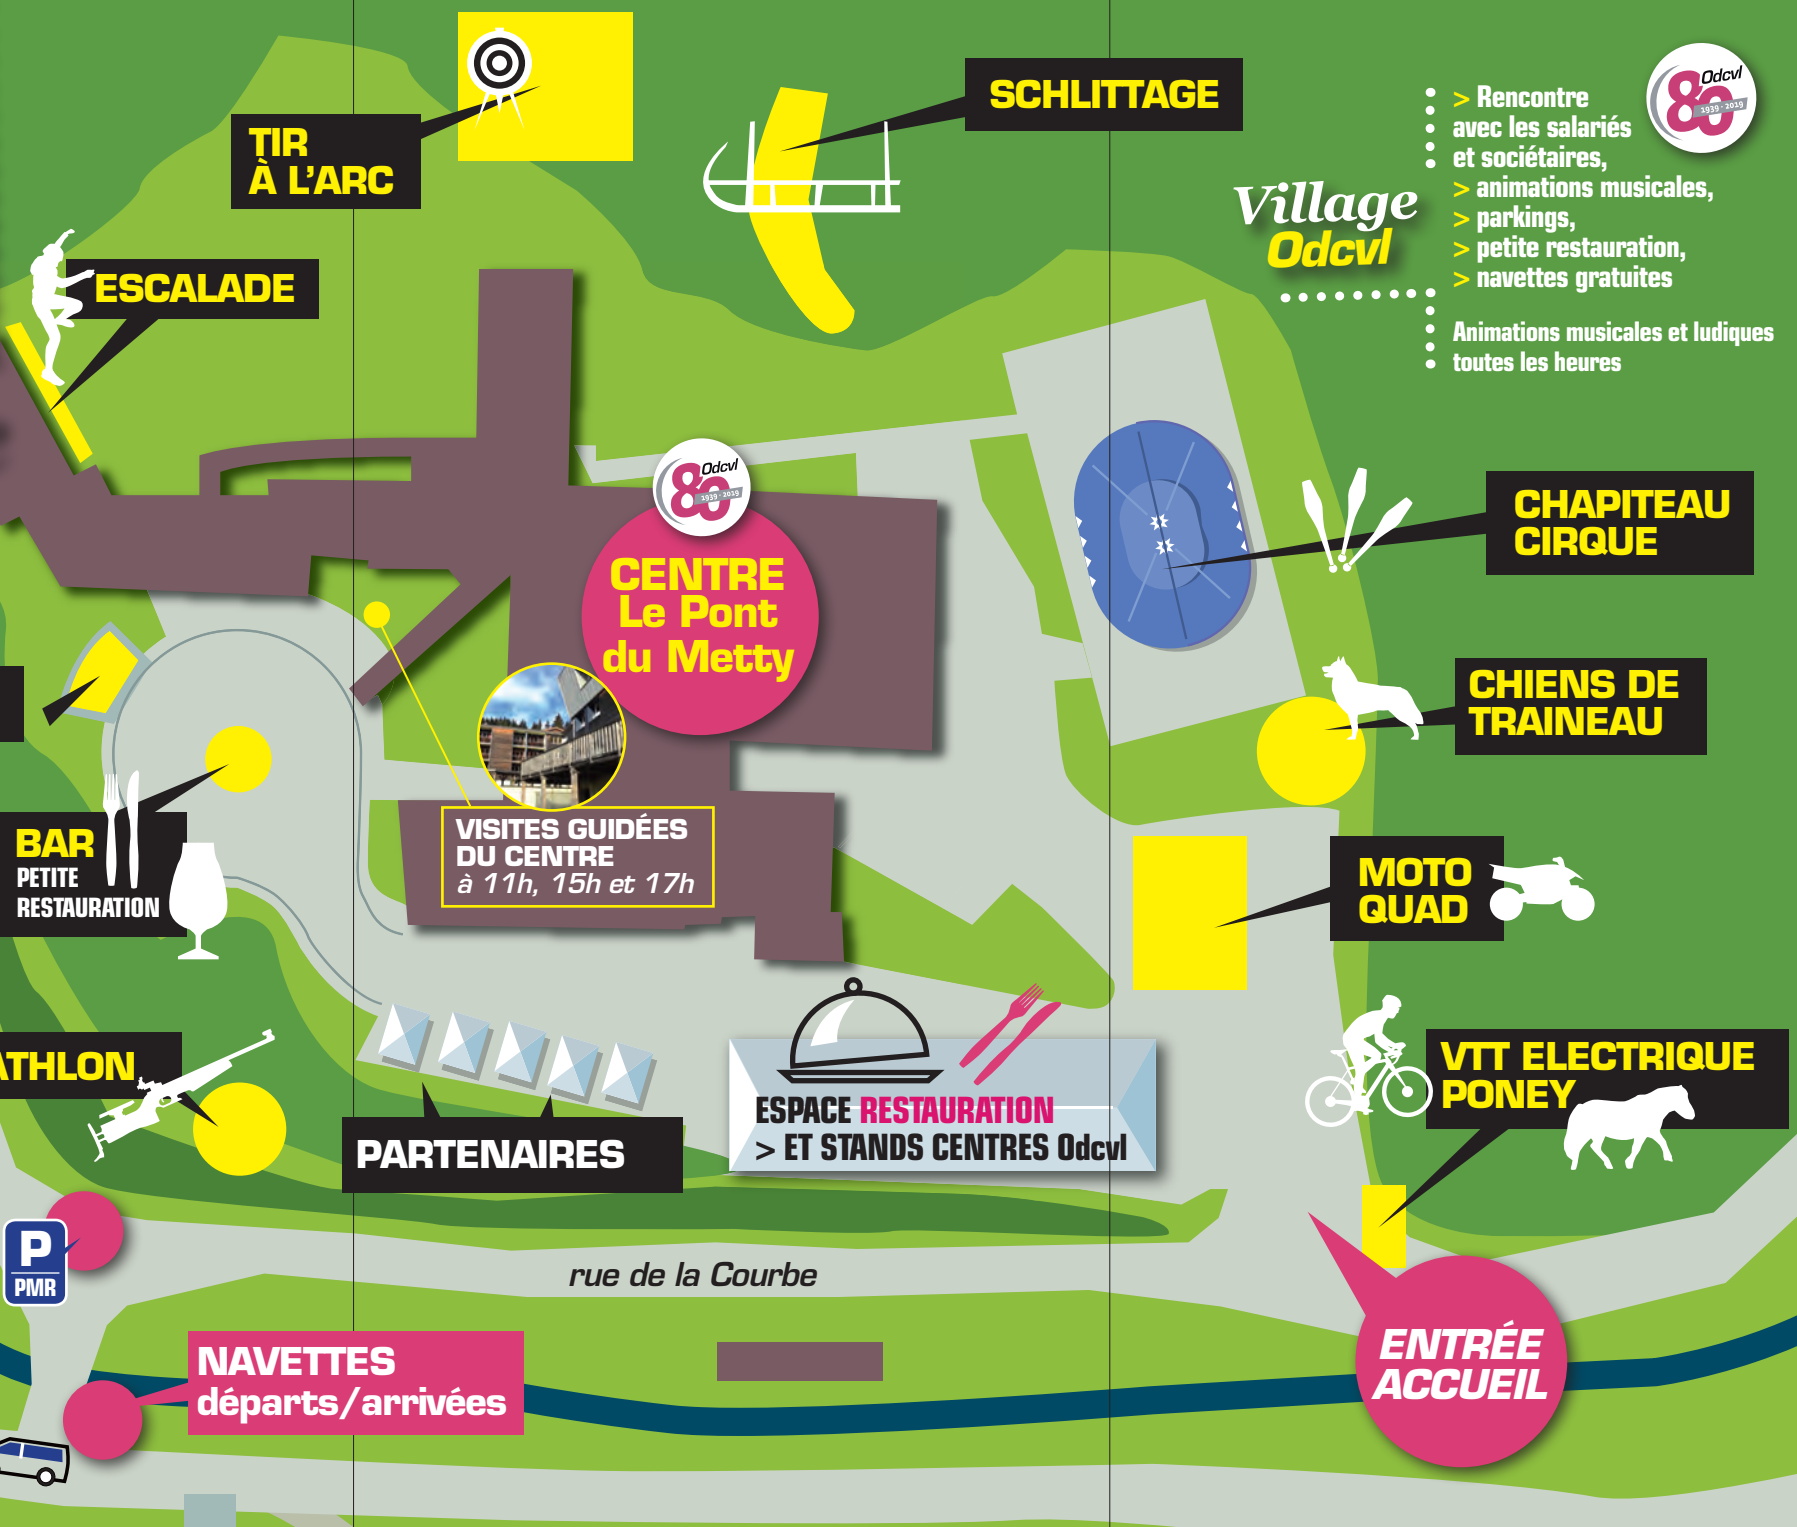

Odcvl
fête
ses 80 ans

Village Odcvl

TIR À L'ARC

SCHLITTAGE